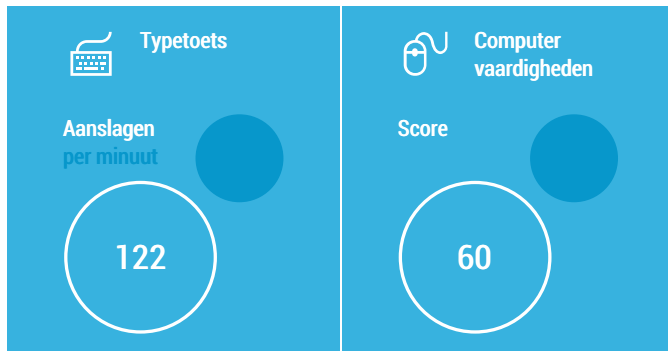

MatchQ
Unlock your human capital

Persoonlijk Rapport

Roy Walhof

Geboortedatum: 22 april 1984

⚠ Inleiding

Dit rapport geeft de uitslag van de door Roy Walhof behaalde scores in het MatchQ Indicator online assessment. Deze uitslagen zijn waarde vrij. Dat wil zeggen dat dit rapport geen conclusies verbindt aan deze scores.

De SkillIndicator toont de scores op de vaardigheidstoets(en).

Hieronder staan de scores van Roy Walhof op de verschillende vaardigheidstoetsen. Het kan zijn dat een toets herkanst is. In dat geval toont dit rapport altijd de laatst behaalde score.

Nederlands - Taalverzorging - B2

De taaltoets meet het niveau waarop iemand in staat is om schriftelijk te communiceren en teksten te begrijpen. Het niveau wordt gemeten op basis van drie onderdelen; spelling, grammatica, woordgebruik en woordenschat.